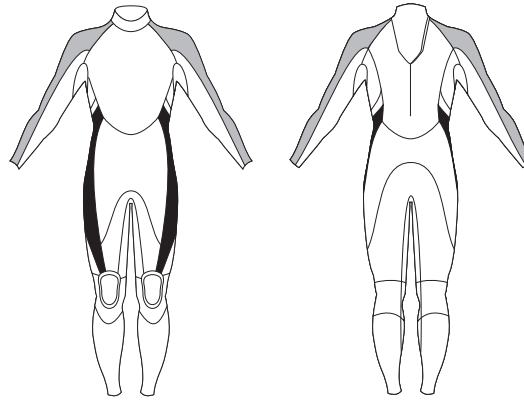

住所 *住所は直送の場合のみご記入下さい。

TEL

品名 / タイプ名

REVEAL

メンズ SURF 5/3mmフルスーツ
レディース BB 3mmフルスーツ

サイズ / 修正ヶ所

サイズ	男	女	フルオーダー
サイズ修正	あり *±4cm. 4ヶ所まで		なし

*サイズ修正箇所は採寸サイズの横にご記入下さい

ラインカラー ポイントカラー

3	総丈	A点~内果点 新背丈+股下
4	ウエスト丈	A点~ウエスト点
5	股下	股付け根~内果点 採寸ジグ使用
6	股上	股付け根~ ウエスト点
7	新背丈	股付け根~A点 採寸ジグ使用
8	首囲	最細部
9	上胸囲	脇の下まわり
10	胸囲	乳頭まわり
11	腹囲	最細部
12	下腹囲	最大部
13	尻囲	最大部
14	大腿最大囲	太もも付け根 最大部
15	太もも中間囲	股下付け根点と 膝上の中間まわり
16	膝上囲	膝の上まわり
17	膝下囲	皿の下の最細部
18	フクラハギ囲	最大部
19	足首囲	くるぶしを避けて 最細部
20	スネ長	皿の内側中心~ 内くるぶし中心
21	肩幅	A点を通過した 左右の肩先点幅
22	袖丈	A点~肩先点~ 手首点
23	腕付け根囲	脇の下~肩先点 まわり
24	上大腕囲	最上大腕 のまわり
25	大腕囲	上腕二頭筋 最大部
26	肘囲	肘の最細部
27	肘下下囲	肘のすぐ下の 最大部
28	手首囲	くるぶしを避け 手首の最細部
29	頭囲	最大部
30	足長	足のサイズ
31	内果高	内果点~足底
32	アンダーバスト	バストのすぐ下 まわり
a	乳下がり	乳頭~肩の 厚みの最上部
b	乳頭間	左右の乳頭の間
c	シ・ワールド使用欄	
	合計	ヶ所
		%