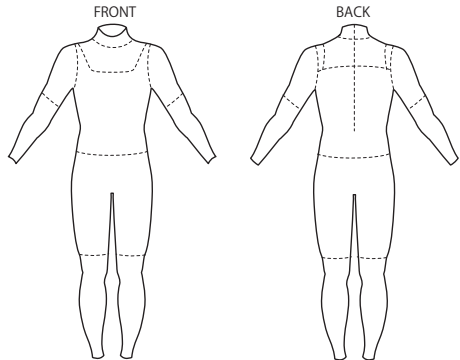

フリガナ氏名  
 男       女  
 様  
 ( 才 )

取扱店  
 発注者  
 1 身長  
 2 体重

住所 \*住所は直送の場合のみご記入下さい。  
 〒  
 直送  
 店送  
 TEL - -

\*カタログ掲載のマーク位置、サイズ、個数、カラー(複数のカラーを使用した場合)の変更は有料とさせていただきます。3,000yenアップ(税抜)

**HUMID**

NECK IN FULL    CHEST ZIP  
 BACK ZIP      SUMMER PIECES    SURF

\*アイテム名をご記入ください (例:シーガル3/2mm)

マーク位置  
 指定あり  
 オプション料金  
 ¥3,000(税抜)  
 マークカラー  
 マーク数  
 合計 ヶ所

サイズ  
 サイズ 男 女      フルオーダー

**S.U.L./S.U.L D+ベース**

S.U.L. D+(ドライブラス)  
 S.U.L.(スーパーウルトラライト)

ブラックラバー  
 ブラックジャージ  
 ネイビー  
 スレート  
 オリーブ  
 ダークグレー  
 ブルー  
 マッド  
 ワイン